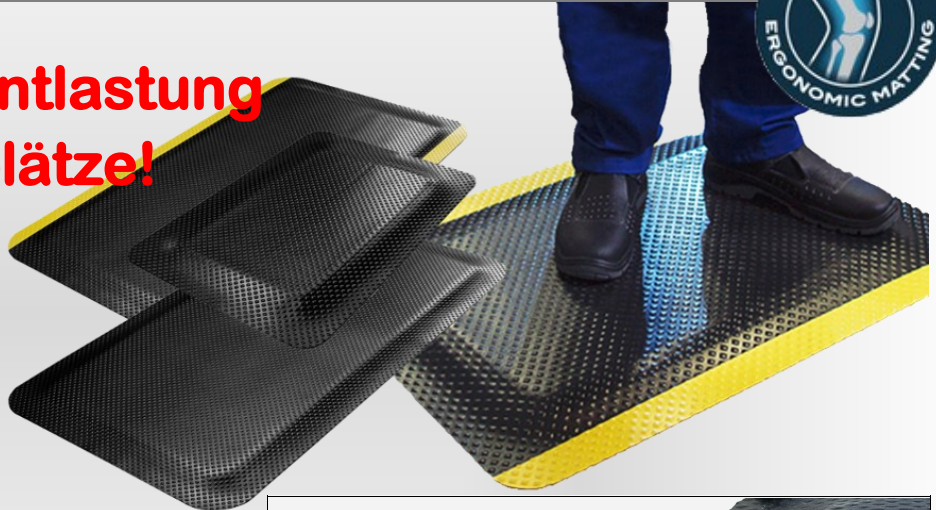

Anti-Ermüdungs-/Gesundheits- & Sicherheitsmatten **KLEEN-KOMFORT**

Die Ergonomische Entlastung für alle Steharbeitsplätze!

Die Kleen-Komfort-Matten sind widerstandsfähige Nitrilgummi-Matten mit exzellenter Bodenhaftung, die zugleich die Muskeln und Gelenke entlasten. Der geschäumte Gummikern sorgt für einen Anti-Ermüdungseffekt, während die robuste Gummioberfläche einen sicheren Stand gewährleistet.

Warum Kleen-Komfort?

- ☑ die ergonomisch strukturierte Oberfläche sorgt für einen Anti-Ermüdungs-Effekt
- ☑ Konzentration und Produktivität können verbessert werden
- ☑ besonders weicher Stehkomfort
- ☑ Entlastung der Muskeln und Gelenke
- ☑ Schutz vor ungesunder Bodenkälte
- ☑ sicherer und rutschfester Stand, speziell auch in nasser Umgebung
- ☑ strukturierte Oberfläche für besseren Grip
- ☑ Lichteicht und fußbodenheizungsg geeignet
- ☑ abgeflachte Ränder, Modell SAFETY verfügt über zusätzlich gelb markierte Sicherheitsränder, zum Schutz vor Gefahren)
- ☑ Made in Europe

Einsatzbereiche: Überall dort, wo Mitarbeiter lange Zeit im Stehen arbeiten

Material: 100 % Nitrilgummi

Gesamthöhe: ca. 15 mm

Gewicht: 4,50 kg/m²

Auch wir nutzen diese Matten in unserem Büro zur vollen Zufriedenheit!

KLEEN-KOMFORT STANDARD

Querschnitt

	60 x 85 cm	Art. KT305060085
	85 x 150 cm	Art. KT305085150
	85 x 285 cm	Art. KT305085285

KLEEN-KOMFORT SAFETY

Querschnitt

Die zusätzlich gelb markierten Sicherheitsränder lenken die Blicke auf die Matte und erhöhen somit die Wahrnehmung eventueller Gefahrenbereiche.