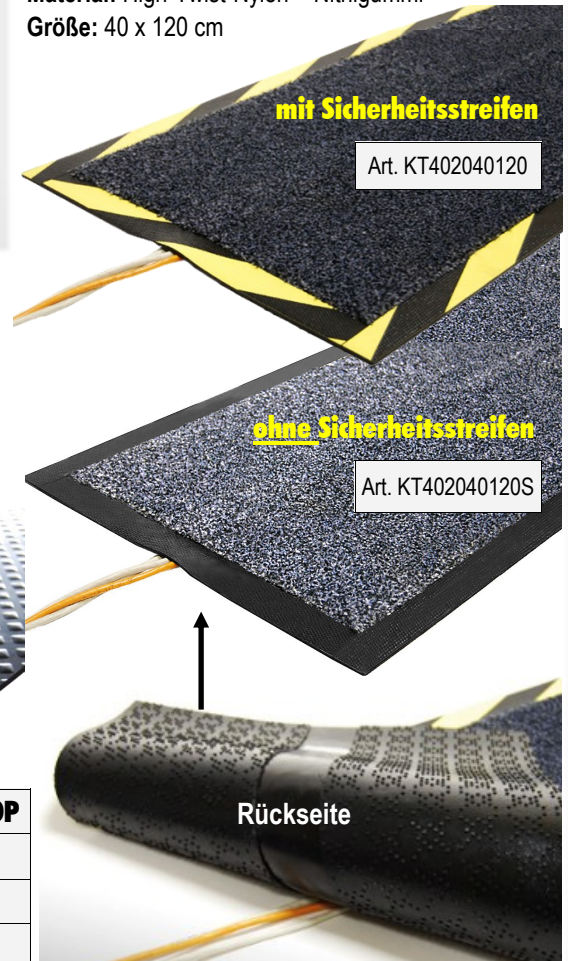

## **KABEL-MAT** - Sicherheitsmatten mit integriertem Kabelkanal, für Innen- oder Außen

### Eine nützliche Investition in Ihre Sicherheit!

Lose Kabel auf dem Boden, stellen eine Stolper und Gefahrenquelle dar. Die **Kable-Mat** wurde entwickelt, um solchen Gefahren vorzubeugen! Die speziell entwickelte Vertiefung am Boden der Matte hält alle Leitungen und Kabel zusammen. Zusätzlich stehen die gut sichtbaren Ränder für eine visuelle Warnung vor Gefahrenquellen.

### Warum Kable-Mat/ Kabel-Mat Rubber Top?

- ☑ Schutz vor Stolperfällen aufgrund lose herumliegender Kabel
- ☑ Zweifarbig meliertes und extrem strapazierfähiges Gummi
- ☑ Rückseite bei allen Matten aus rutschfesten Nitril
- ☑ KABEL-MAT Nylon - mit integriertem Kabelkanal
- ☑ Ränder in gelber Signalfarbe, zur Wahrnehmung eventueller Gefahrenbereiche
- ☑ Lichtecht und fußbodenheizungsgeeignet
- ☑ Made in Europe

### **KABEL-MAT** mit integriertem Kabelkanal Mit Nylon - Oberfläche

**Einsatzbereich:** Innen, o. geschützter Außenbereich  
**Material:** High-Twist-Nylon + Nitrilgummi  
**Größe:** 40 x 120 cm